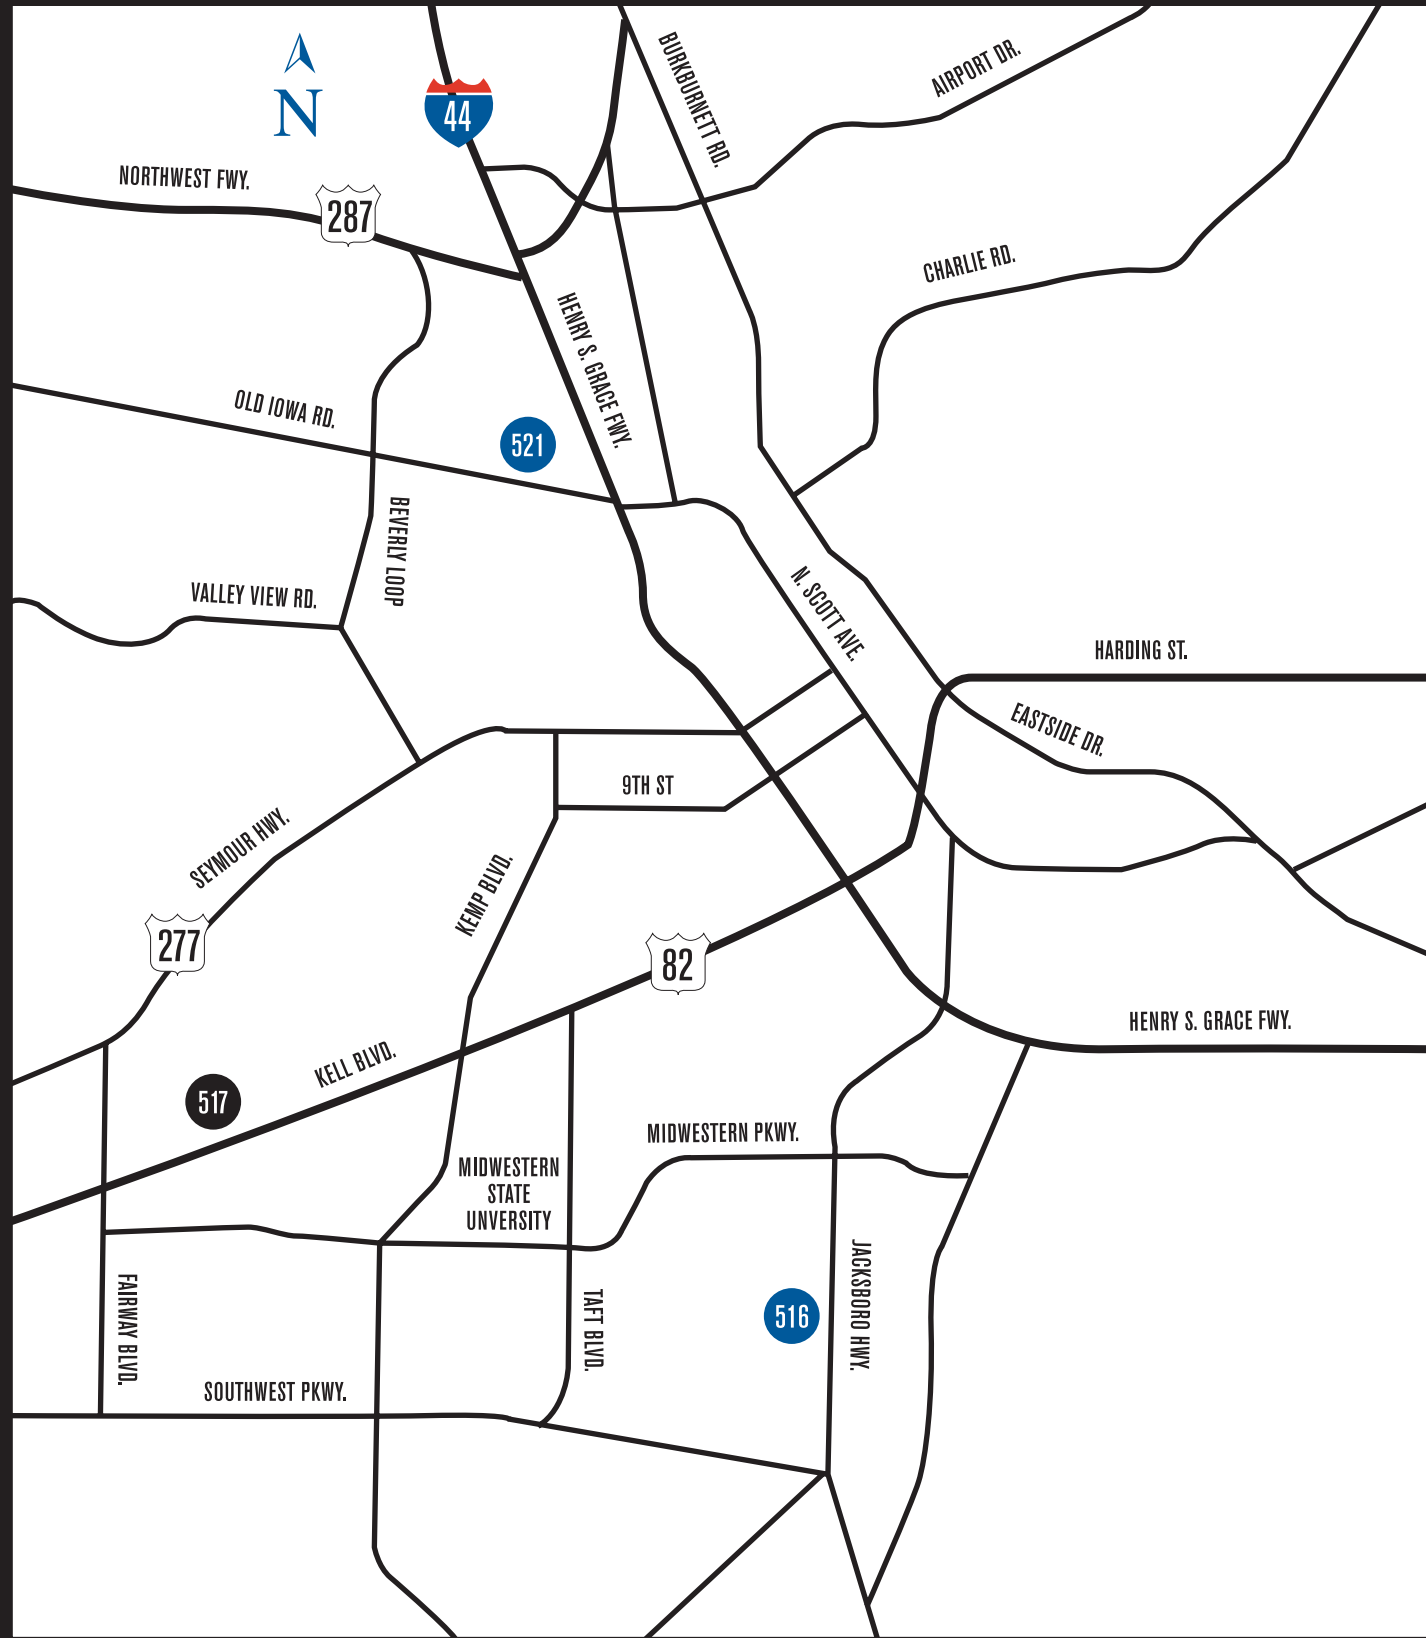

# WICHITA FALLS

**516** 4516 JACKSBORO HWY.  
(940) 767-3661

**517** 4590 KELL BLVD.  
(940) 691-1471

**521** 2522 IOWA PARK RD.  
(940) 322-6311